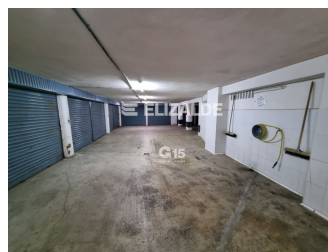

Garaje en Alza - Herrera (Donostia - San Sebastián)

Referencia: el1916aI

(Ficha completa en inmobiliariaelizalde.com)

Garaje en venta en Elizasu

Venta: 25.000€

Habitaciones: 0. Baños: 0

Metros construidos: 17m². Metros útiles: 15m²

Garaje en Venta en Elizasu, cerca del casco de Altza.
Tiene lavadero Comunitario.

Medidas Ancho: 2,59 m. Largo: 5,5 m. En la entrada de acceso el vehículo tiene que pasar entre dos pilares que distan 2,20m.entre ellos

No dudes en consultarnos.

ELIZALDE

Inmobiliaria

Inmobiliaria Elizalde

Avenida de la Libertad, 8 Bajo
Donostia - San Sebastián
943 35 35 34

info@inmobiliariaelizalde.com
www.inmobiliariaelizalde.com