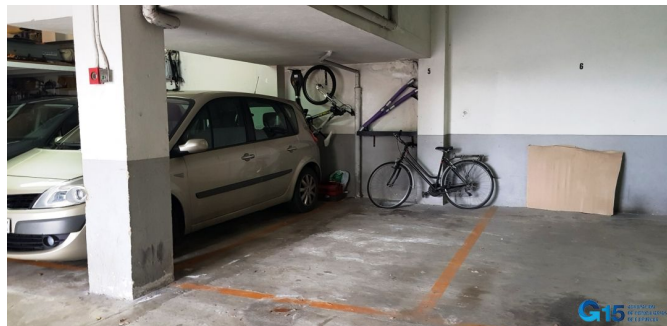

Garaje en Intxaurreondo (Donostia - San Sebastián)

Referencia: **el994in**

(Ficha completa en inmobiliariaelizalde.com)

GARAJE EN VENTA EN INTXAURRONDO

Venta: 16.000€

Habitaciones: 0. Baños: 0

Metros construidos: 14m². Metros útiles: 12m²

Buena Raya de garaje para un coche en la zona de Tolarieta en Intxaurreondo.

2.28 ancho x 4.25 largo.

Poca maniobra, fácil aparcamiento.

Visítelo sin compromiso

ELIZALDE

Inmobiliaria

Inmobiliaria Elizalde

Avenida de la Libertad, 8 Bajo
Donostia - San Sebastián
943 35 35 34